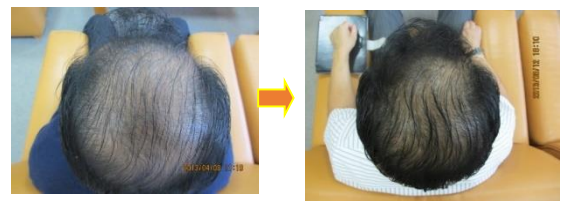

抗衰老 治疗

日本抗加龄医学会认定设施

除了精密检查以外，可以通过点滴形式实施抗衰老疗，实施生发治疗

治疗内容

高浓度维他命C点滴

人胎盘素点滴

生发治疗(头发，睫毛)

治疗开始前 Mr. I・T 6个月后
Age 53